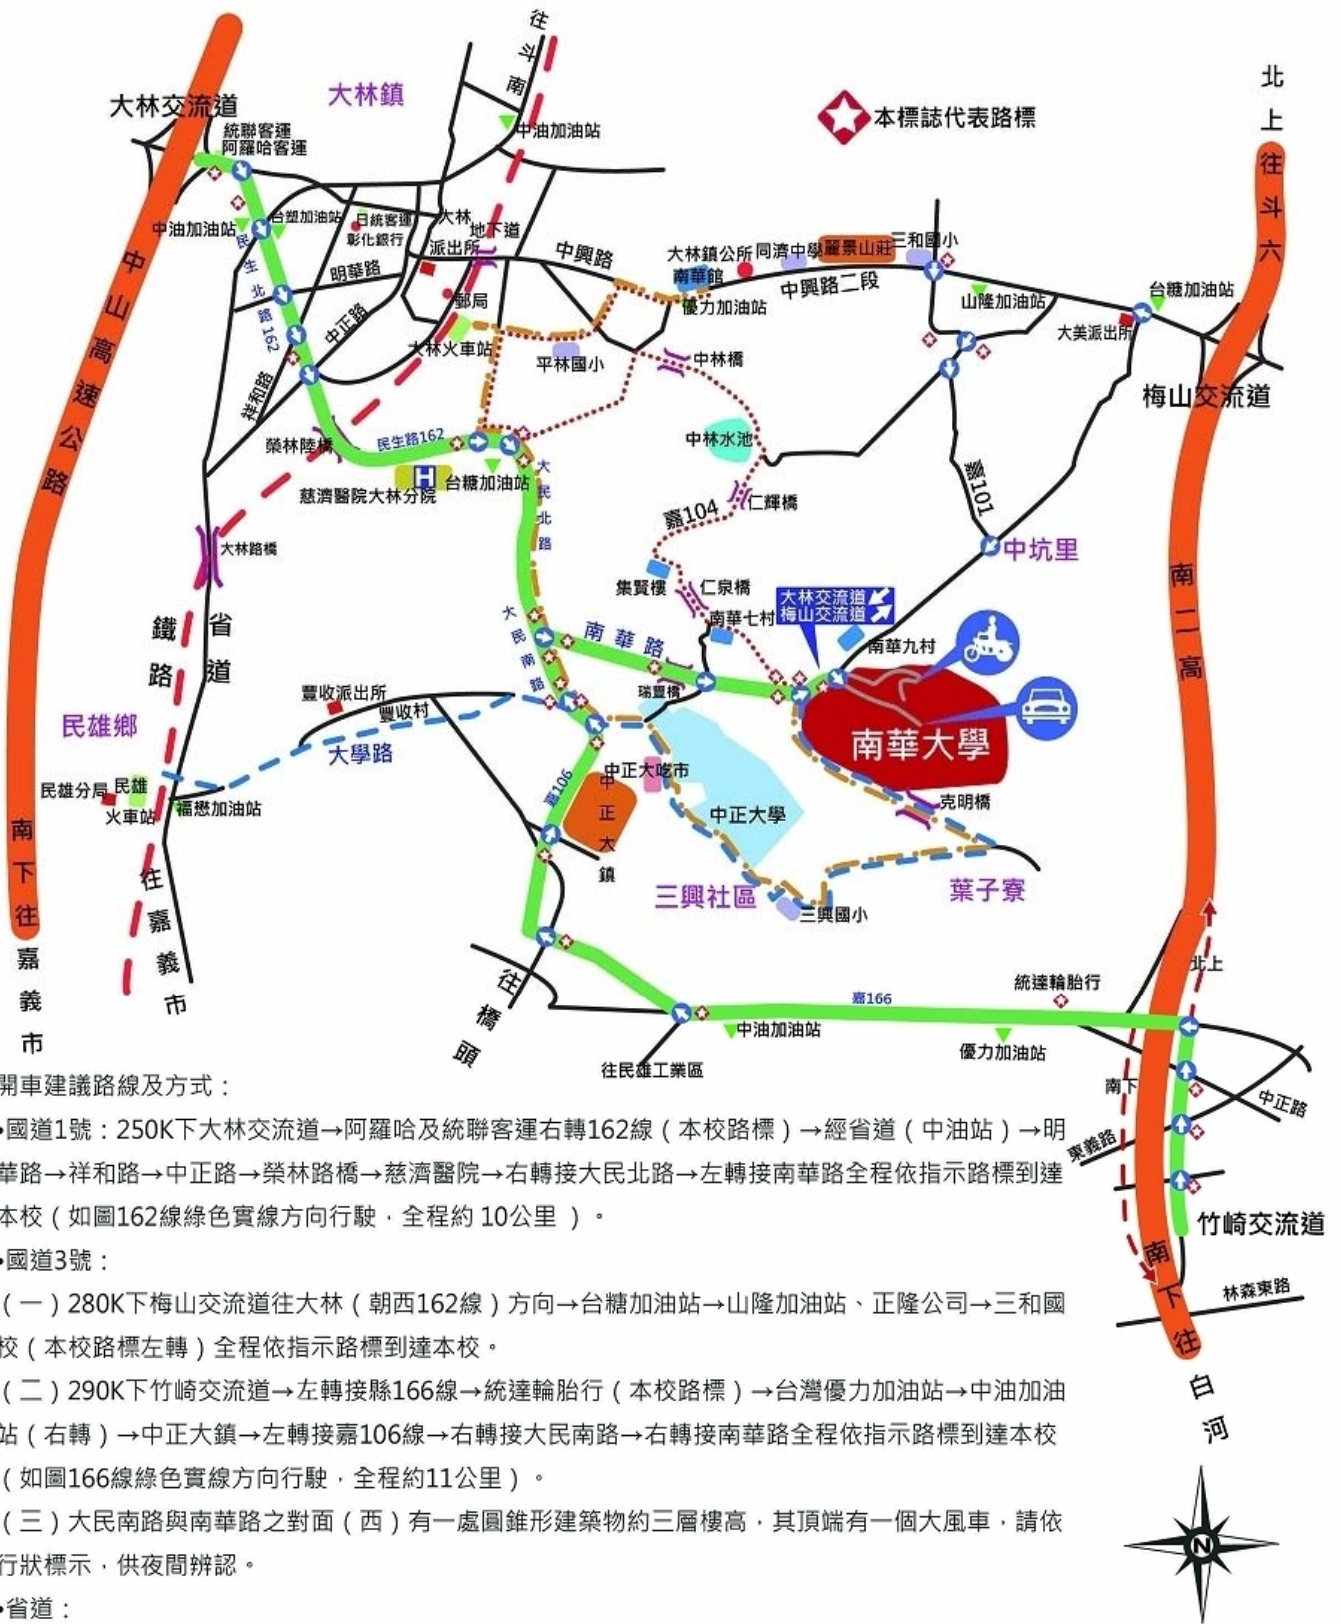

「交通接駁車時間表」請下載附件檔案。

詳細交通資訊請連結下列網址：

http://www2.nhu.edu.tw/zh_tw/page/traffic

南華大學 視覺藝術與設計學系
106 學年度個人申請-面試時間表

面試日期：106 年 3 月 31 日（星期五）

時 間	學測報 名序號	姓 名	時 間	學測報 名序號	姓 名
10：00 10：40	10165730	趙○媛	13：00 13：50	10192704	劉○諭
	10198219	謝○融		10016209	黃○慈
	10230520	王○鎔		10101940	馬○慈
	10172519	王○煜		10145934	鄧○琪
/			14：00 14：40	10214205	柯○勝
				10291902	潘○宏
				10279501	紀○翰
				10279525	黃○涵
				10212535	洪○智

開車建議路線及方式：

•國道1號：250K下大林交流道→阿羅哈及統聯客運右轉162線（本校路標）→經省道（中油站）→明華路→祥和路→中正路→榮林路橋→慈濟醫院→右轉接大民北路→左轉接南華路全程依指示路標到達本校（如圖162線綠色實線方向行駛，全程約10公里）。

•國道3號：

（一）280K下梅山交流道往大林（朝西162線）方向→台糖加油站→山隆加油站、正隆公司→三和國小（本校路標左轉）全程依指示路標到達本校。

（二）290K下竹崎交流道→左轉接縣166線→統達輪胎行（本校路標）→台灣優力加油站→中油加油站（右轉）→中正大鎮→左轉接嘉106線→右轉接大民南路→右轉接南華路全程依指示路標到達本校（如圖166線綠色實線方向行駛，全程約11公里）。

（三）大民南路與南華路之對面（西）有一處圓錐形建築物約三層樓高，其頂端有一個大風車，請依行狀標示，供夜間辨認。

•省道：

（一）斗南往大林方向途經、一心生物科技公司至台糖生技中心及中油加油站1.1公里直行1.5公里至全聯福利中心請左轉（本校沿途設置指示路標）。

（二）嘉義往民雄方向途經嘉義基督教醫院、頭橋工業區、民雄工業區、吳鳳技術學院、協志工商職業學校、福懋加油站請右轉（本校沿途設置指示路標）。

•校車（依———方向行駛）、台西客運（依●●●●方向行駛）、嘉義縣公車（依———方向行駛）服務行駛動線請參考網頁資訊：<http://mail.nhu.edu.tw/~clarks/>。

•校車、台西客運、嘉義縣公車服務時刻表請參考網頁資訊：

<http://mail.nhu.edu.tw/~general/traffic.htm>。