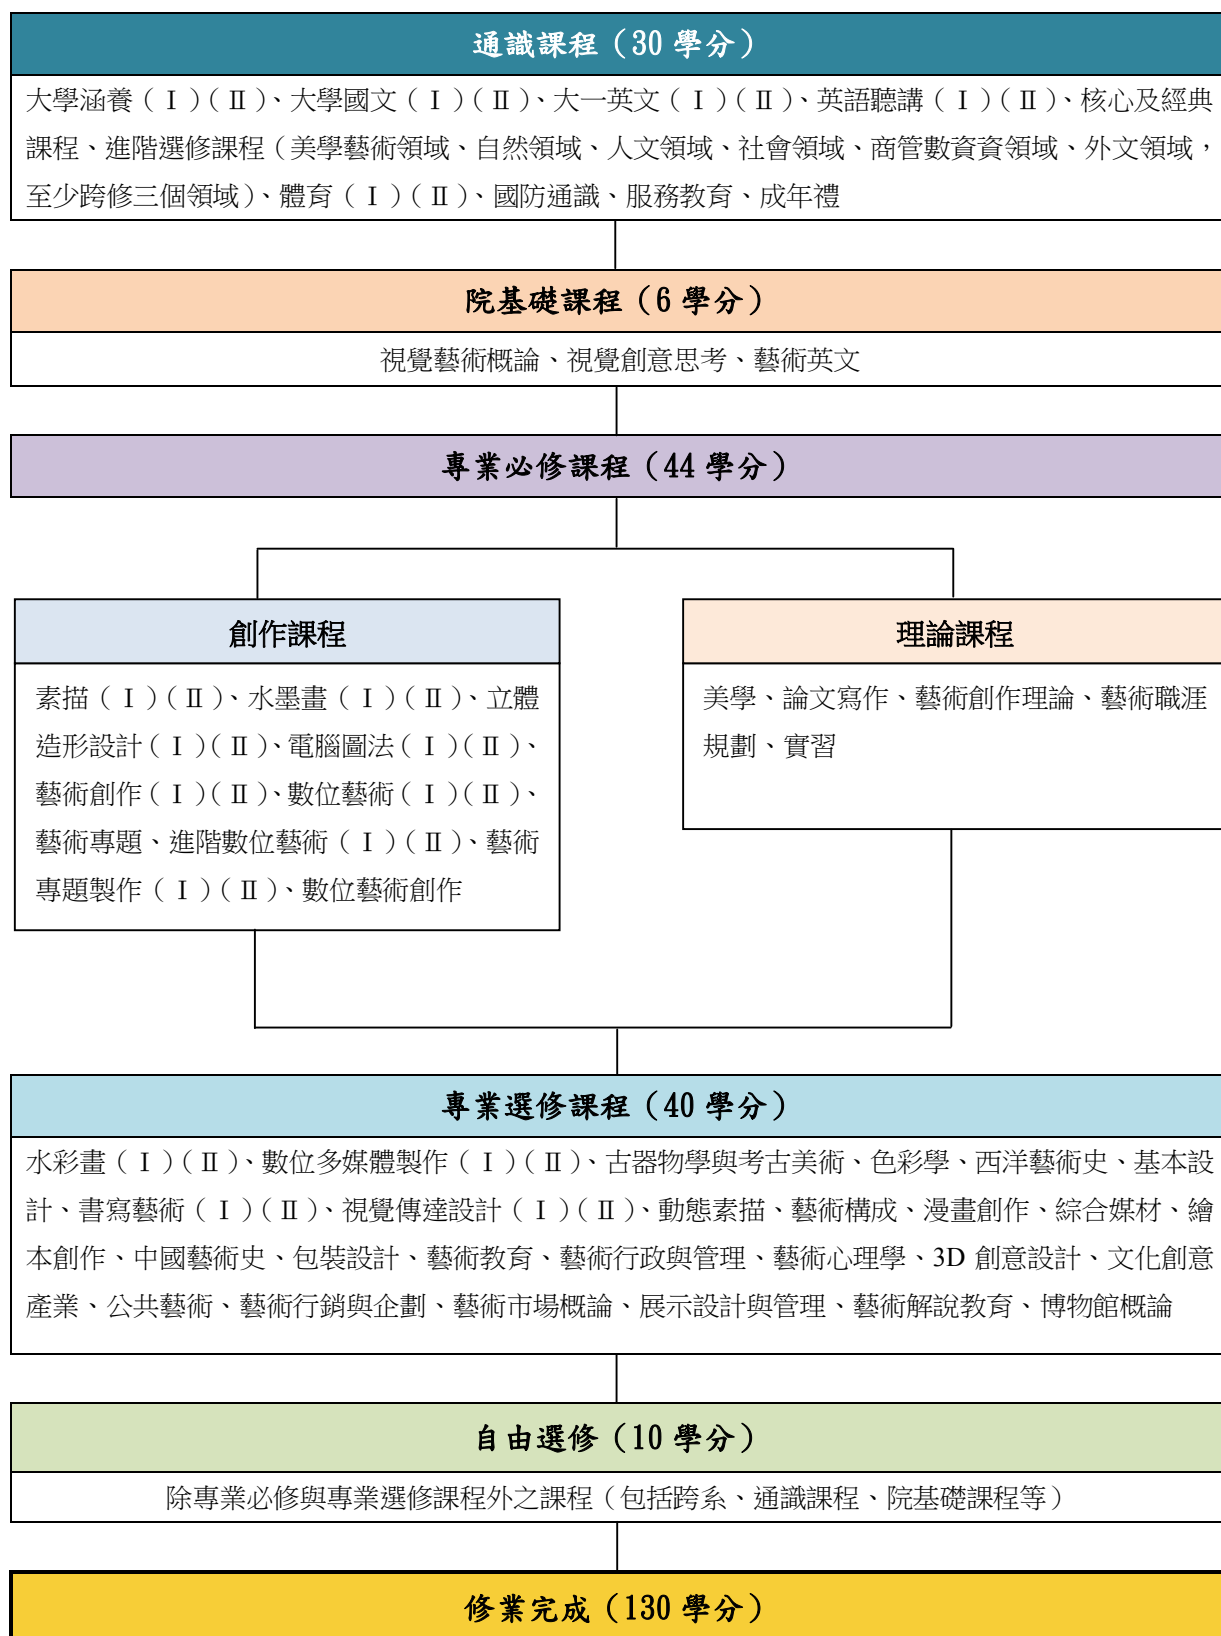

# 南華大學一〇二學年度視覺與媒體藝術學系課程地圖

\* 本系二年級開始依專長分組，每位學生必修一組 ( 含以上 )。

\* 專業選修 40 學分以在本系修習為原則，多修之必修分組學分，可抵免選修學分。

\* 本系學生畢業前必須實習 40 小時 ( 0 學分 )，以專業課程認證方式累積時數，但至少應經歷二個以上之實習單位。